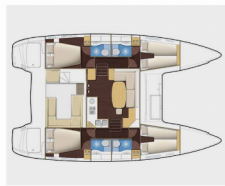

LAGOON 39

Catallou (2017)

Allure Navis D.O.O. • Antuna Branka Šimića 33 • 21000 Split • Kroatien

Telefon: +385 95 502 0094

Telefon 2: +385 99 844 2210

E-Mail: info@allure-navis.com

Web: www.allure-navis.com

BORDKÜCHE: Backofen, Kühlschrank, Spüle

DECKAUSRÜSTUNG: Außenborder, Bimini Top, Elektrische Ankerwinde, Sprayhood

INTERIEUR: Ventilatoren in allen Kabinen

KOMFORT: Decken, Handtücher, Polster

NAVIGATION: Autopilot, GPS, GPS Kartenplotter, Komplette Navigationsausrüstung

UNTERHALTUNG: Außenlautsprecher, Radio CD-Spieler

YACHTELEKTRIK: Klimaanlage, Solar Panel

Yachtbasis	Rhodos, Rhodes Marina, Griechenland
Yacht ID	1020
Yachtmarken	Lagoon
Yachtname	Catallou
Baujahr	2017
Länge Über Alles	39 Ft
Kabinen	4 + 2
Kojen	8 + 2
Maximale Personenanzahl	10
WC/Dusche	4