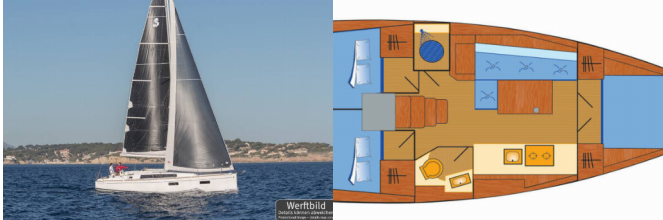

OCEANIS 38.1

Tena (2021)

Allure Navis D.O.O. • Antuna Branka Šimića 33 • 21000 Split • Kroatien

Telefon: +385 95 502 0094

Telefon 2: +385 99 844 2210

E-Mail: info@allure-navis.com

Web: www.allure-navis.com

Yachtbasis	Marina Punat, Krk, Kroatien
Yacht ID	1096
Yachtmarken	Beneteau
Yachtname	Tena
Baujahr	2021
Länge Über Alles	38 Ft
Kabinen	3
Kojen	6 + 2
WC/Dusche	1