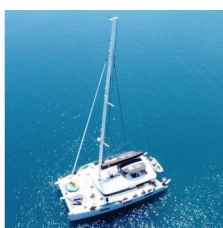

<b>Yachtbasis</b>	Lavrion - Olympic Marine, Griechenland
<b>Yacht ID</b>	1242
<b>Yachtmarken</b>	Lagoon
<b>Yachtname</b>	Atlantis
<b>Baujahr</b>	2020
<b>Länge Über Alles</b>	62 Ft
<b>Kabinen</b>	4 + 1
<b>Kojen</b>	8 + 3
<b>Maximale Personenanzahl</b>	11
<b>WC/Dusche</b>	4