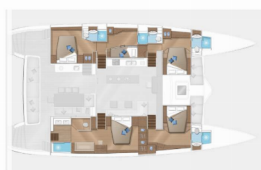

<b>Yachtbasis</b>	Lavrion - Olympic Marine, Griechenland
<b>Yacht ID</b>	1242
<b>Yachtmarken</b>	Lagoon
<b>Yachtname</b>	Atlantis
<b>Baujahr</b>	2020
<b>Länge Über Alles</b>	62 Ft
<b>Kabinen</b>	4 + 1
<b>Kojen</b>	8 + 3
<b>Maximale Personenanzahl</b>	11
<b>WC/Dusche</b>	4