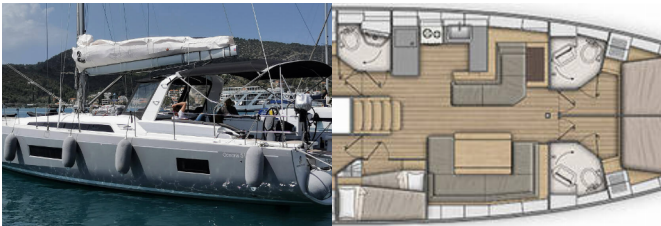

Yachtbasis	Kos, Kos Marina, Griechenland
Yacht ID	1305
Yachtmarken	Beneteau
Yachtname	Lupo Di Mare
Baujahr	2020
Länge Über Alles	52 Ft
Kabinen	5 + 1
Kojen	10 + 2
Maximale Personenanzahl	12
WC/Dusche	3 + 1