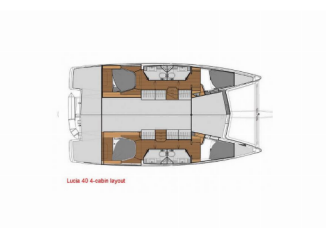

<b>Yachtbasis</b>	Trogir, Yachtclub Seget (Marina Baotic), Kroatien
<b>Yacht ID</b>	133
<b>Yachtmarken</b>	Fountaine Pajot
<b>Yachtname</b>	Shanti
<b>Baujahr</b>	2019
<b>Länge Über Alles</b>	38 Ft
<b>Kabinen</b>	4
<b>Kojen</b>	8 + 2
<b>Maximale Personenanzahl</b>	10
<b>WC/Dusche</b>	4