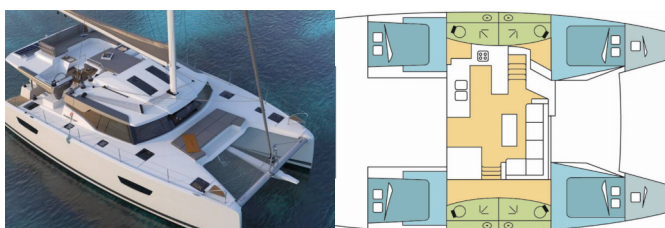

Yachtbasis	Kos, Kos Marina, Griechenland
Yacht ID	1397
Yachtmarken	Fountaine Pajot
Yachtname	Night Breeze
Baujahr	2021
Länge Über Alles	44 Ft
Kabinen	4 + 2
Kojen	8 + 2
WC/Dusche	4

DECKAUSRÜSTUNG: Außenborder, Beiboot, Hydraulische Gangway

INTERIEUR: Elektrische Toilette

KOMFORT: Cockpit Kissen

NAVIGATION: Fernglas, GPS Kartenplotter - Cockpit

SEGEL: Elektrische Winsch, Lazy bag, Lazy jacks

SICHERHEITSAUSRÜSTUNG: Blitzboje, EPIRB-Distress radio beacons, Erste-Hilfe-Kit (Bordapotheke), Feuerlöscher, Notpinne