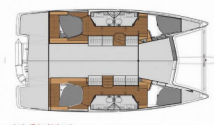

BORDKÜCHE: El. Kühlbox, Gas-Kocher, Gasflasche, Kaffeemaschine, Kühlschrank, Pantryausrüstung

DECKAUSRÜSTUNG: Anker Delta, Badeplattform, Beiboot mit Außenborder, Cockpittisch, Elektrische Ankerwinde, Foredeck sunbathing area, Gangway, Heckdusche, Teakholz im Cockpit