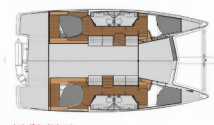

**BORDKÜCHE:** El. Kühlbox, Gas-Kocher, Gasflasche, Kaffeemaschine, Kühlschrank, Pantryausrüstung

**DECKAUSRÜSTUNG:** Anker Delta, Badeplattform, Beiboot mit Außenborder, Cockpittisch, Elektrische Ankerwinde, Foredeck sunbathing area, Gangway, Heckdusche, Teakholz im Cockpit