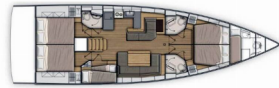

Yachtbasis	Dubrovnik, Komolac, ACI Marina Dubrovnik, Kroatien
Yacht ID	170
Yachtmarken	Beneteau
Yachtname	Amallo
Baujahr	2020
Länge Über Alles	52 Ft
Kabinen	5 + 1
Kojen	10 + 2
Maximale Personenanzahl	12
WC/Dusche	4