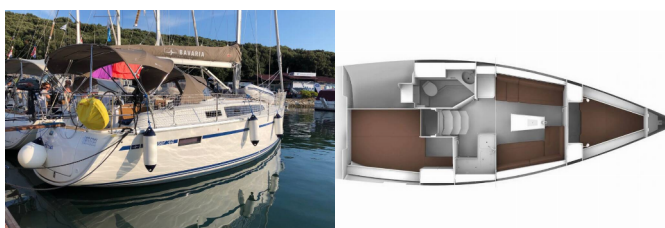

DECKAUSRÜSTUNG: Beiboot, Bimini Top, Elektrische Ankerwinde, Heckdusche, Sprayhood

INTERIEUR: Elektrische Toilette

NAVIGATION: Autopilot, Bugstrahlruder, Echolot, GPS
Kartenplotter - Cockpit, Log/speed instrument

SEGEL: Lazy bag

SICHERHEITSAUSRÜSTUNG: Fäkalientank

UNTERHALTUNG: Radio CD-Spieler

YACHTELEKTRIK: Solar Panel

Yachtbasis	Marina Tehnomont Veruda, Pula, Kroatien
Yacht ID	21
Yachtmarken	Bavaria
Yachtname	Viktorija
Baujahr	2019
Länge Über Alles	33 Ft
Kabinen	2
Kojen	4 + 1
WC/Dusche	1