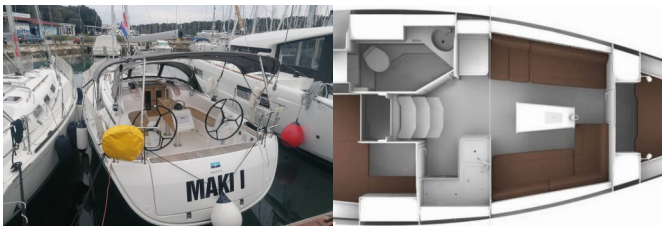

DECKAUSRÜSTUNG: Beiboot, Bimini Top, Elektrische Ankerwinde, Heckdusche, Sprayhood

INTERIEUR: Elektrische Toilette

NAVIGATION: Autopilot, Bugstrahlruder, Depthsonder, GPS Kartenplotter, Tachometer

SICHERHEITSAUSRÜSTUNG: Fäkalientank

UNTERHALTUNG: CD Player

YACHTELEKTRIK: Heizung, Solar Panel

Yachtbasis	Marina Tehnomont Veruda, Pula, Kroatien
Yacht ID	32
Yachtmarken	Bavaria
Yachtname	Maki I
Baujahr	2020
Länge Über Alles	33 Ft
Kabinen	2
Kojen	4 + 2
WC/Dusche	1