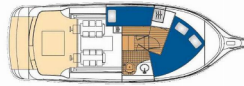

Yachtbasis	Marina Šangulin, Biograd, Kroatien
Yacht ID	3298
Yachtmarken	SAS - Vektor
Yachtname	Dugi II
Baujahr	2007
Länge Über Alles	31 Ft
Kabinen	2
Kojen	4 + 1
WC/Dusche	1

BORDKÜCHE: Gas-Kocher, Gasflasche, Kühlschrank, Pantryausrüstung, Warmes Wasser