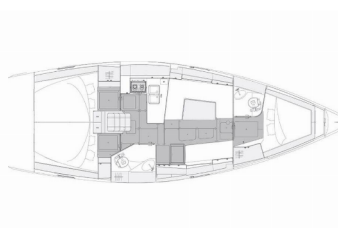

Web: [www.allure-navis.com](http://www.allure-navis.com)

<b>Yachtbasis</b>	Marina Kremik, Primosten, Kroatien
<b>Yacht ID</b>	3518
<b>Yachtmarken</b>	Elan Marine
<b>Yachtname</b>	Estela
<b>Baujahr</b>	2020
<b>Länge Über Alles</b>	39 Ft
<b>Kabinen</b>	3
<b>Kojen</b>	6 + 2
<b>WC/Dusche</b>	2