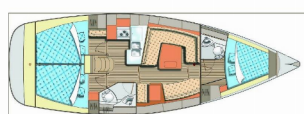

Yachtbasis	Pula, Marina Polesana, Kroatien
Yacht ID	3521
Yachtmarken	Elan Marine
Yachtname	Janina
Baujahr	2019
Länge Über Alles	39 Ft
Kabinen	3
Kojen	6 + 2
WC/Dusche	2

BORDKÜCHE: Gas-Kocher, Gasflasche, Kühlschrank, Spüle, Warmes Wasser