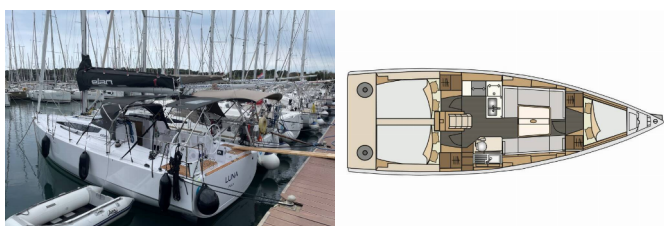

ELAN E4

Luna (2023)

Allure Navis D.O.O. • Antuna Branka Šimića 33 • 21000 Split • Kroatien

Telefon: +385 95 502 0094

Telefon 2: +385 99 844 2210

E-Mail: info@allure-navis.com

Web: www.allure-navis.com

BORDKÜCHE: Kühlschrank

DECKAUSRÜSTUNG: Anchor winch remote control, Anker Delta, Anker mit Kette, Ankerkettenzähler, Badeplattform, Bimini Top, Cockpittisch, Elektrische Ankerwinde, Sprayhood

INTERIEUR: Zusätzliche Leseleuchten im Salon und Kabinen

NAVIGATION: Autopilot, GPS Kartenplotter, Komplette Navigationsausrüstung, Wind/Geschwindigkeits/Tiefeninstrumente

SEGEL: Lazy bag, Lazy jacks, Sails

SICHERHEITSAUSRÜSTUNG: Lifebelts, UKW Funk

UNTERHALTUNG: Außenlautsprecher, Fusion radio, FUSION sound system, Indoor-Lautsprecher

YACHTELEKTRIK: 230V Stecker, Heizung, USB Steckern

Yachtbasis	Marina Tehnomont Veruda, Pula, Kroatien
Yacht ID	3522
Yachtmarken	Elan Marine
Yachtname	Luna
Baujahr	2023
Länge Über Alles	35 Ft
Kabinen	3
Kojen	6 + 2
WC/Dusche	1