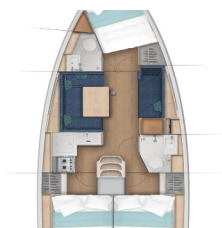

DECKAUSRÜSTUNG: Badeleiter, Badeplattform, Bilgenpumpe - Manuell, Bimini Top, Cockpittisch, Heckdusche, Sprayhood, Teakholz im Cockpit

INTERIEUR: Elektrische Toilette, Elektrischer Ventilator, LED lights, Polsterung