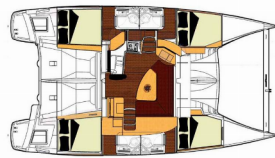

LIPARI 41

Argos (2015)

Allure Navis D.O.O. • Antuna Branka Šimića 33 • 21000 Split • Kroatien

Telefon: +385 95 502 0094

Telefon 2: +385 99 844 2210

E-Mail: info@allure-navis.com

Web: www.allure-navis.com

Yachtbasis	Marina Punat, Krk, Kroatien
Yacht ID	3589
Yachtmarken	Fountaine Pajot
Yachtname	Argos
Baujahr	2015
Länge Über Alles	39 Ft
Kabinen	4 + 2
Kojen	8 + 2
WC/Dusche	2

BORDKÜCHE: Gasflasche, Kühlschrank

DECKAUSRÜSTUNG: Beiboot, Bimini Top, Bootshaken, Cockpittisch, Elektrische Ankerwinde, Fender, Festmacher, Heckdusche, Kugelfender, Kunststoff-Eimer (Pütz), Oil filter, Sprayhood, Wasserschlauch, Winschkurbeln

INTERIEUR: Bilgepumpenhebel, Elektrische Toilette, Schiffsdokumente

NAVIGATION: Autopilot, Compass, Depthsonder, Dreiecke, Fernglas, GPS Kartenplotter, Hafenhandbücher, Liste der Lichter, Seekarten, Teiler, Seekarten, Wind/Geschwindigkeits/Tiefeninstrumente

SEGEL: Rodkick

SICHERHEITSAUSRÜSTUNG: Erste-Hilfe-Kit (Bordapotheke), Handlampe, Nebelhorn, Notpinne, Rettungsringe, Schwimmwesten, Signalaraketen und Fackeln (signalflamme), UKW Funk, Werkzeugset

YACHTELEKTRIK: Generator, Heizung, Klimaanlage, Landstromanschluss, Solar Panel