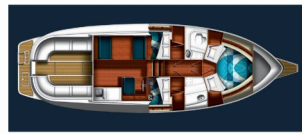

ADRIA 1002 VEKTOR

Vella (2011)

Allure Navis D.O.O. • Antuna Branka Šimića 33 • 21000 Split • Kroatien

Telefon: +385 95 502 0094

Telefon 2: +385 99 844 2210

E-Mail: info@allure-navis.com

Web: www.allure-navis.com

BORDKÜCHE: Kühlschrank

DECKAUSRÜSTUNG: Beiboot, Cockpittisch, Elektrische Ankerwinde, Heckdusche

KOMFORT: Cockpit Kissen

NAVIGATION: Bugstrahlruder, GPS Kartenplotter

SICHERHEITSAUSRÜSTUNG: UKW Funk

UNTERHALTUNG: CD Player

YACHTELEKTRIK: Solar Panel

Yachtbasis	Sukosan, D-Marin Dalmacija Marina, Kroatien
Yacht ID	3662
Yachtmarken	SAS - Vektor
Yachtname	Vella
Baujahr	2011
Länge Über Alles	35 Ft
Kabinen	3
Kojen	6 + 1
WC/Dusche	1