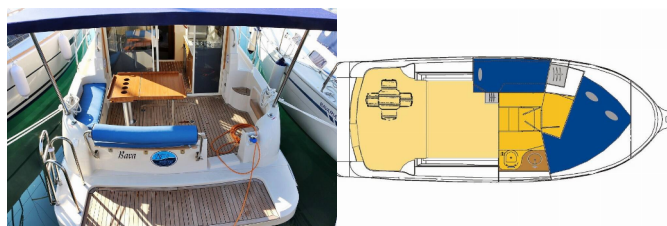

VEKTOR 950

Bava (2015)

Allure Navis D.O.O. • Antuna Branka Šimića 33 • 21000 Split • Kroatien

Telefon: +385 95 502 0094

Telefon 2: +385 99 844 2210

E-Mail: info@allure-navis.com

Web: www.allure-navis.com

BORDKÜCHE: Kühlschrank

DECKAUSRÜSTUNG: Beiboot, Cockpittisch, Elektrische Ankerwinde, Heckdusche

KOMFORT: Cockpit Kissen

NAVIGATION: Bugstrahlruder, GPS Kartenplotter

SICHERHEITSAUSRÜSTUNG: UKW Funk

UNTERHALTUNG: CD Player

YACHTELEKTRIK: Solar Panel

Yachtbasis Sukosan, D-Marin Dalmacija
Marina, Kroatien

Yacht ID 3798

Yachtmarken SAS - Vektor

Yachtname Bava

Baujahr 2015

**Länge Über
Alles** 31 Ft

Kabinen 2

Kojen 4 + 1

WC/Dusche 1