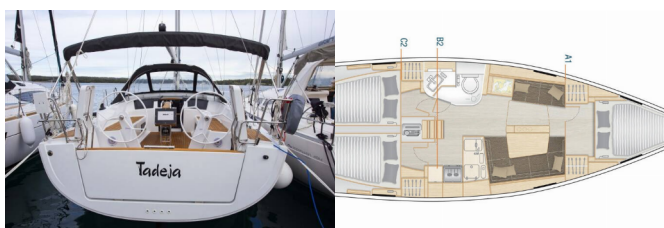

HANSE 388

Tadeja (2019)

Allure Navis D.O.O. • Antuna Branka Šimića 33 • 21000 Split • Kroatien

Telefon: +385 95 502 0094

Telefon 2: +385 99 844 2210

E-Mail: info@allure-navis.com

Web: www.allure-navis.com

NAVIGATION: Bugstrahlruder

UNTERHALTUNG: TV

YACHTELEKTRIK: Heizung

Yachtbasis	ACI Marina Pula, Kroatien
Yacht ID	4039
Yachtmarken	Hanse Yachts
Yachtname	Tadeja
Baujahr	2019
Länge Über Alles	37 Ft
Kabinen	3
Kojen	6 + 3
Maximale Personenanzahl	9
WC/Dusche	1