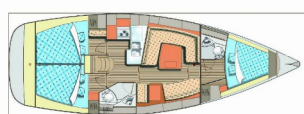

Yachtbasis	Pula, Marina Polesana, Kroatien
Yacht ID	4070
Yachtmarken	Elan Marine
Yachtname	Janina
Baujahr	2019
Länge Über Alles	39 Ft
Kabinen	3
Kojen	6 + 2
WC/Dusche	2

BORDKÜCHE: Gas-Kocher, Gasflasche, Kühlschrank, Spüle, Warmes Wasser