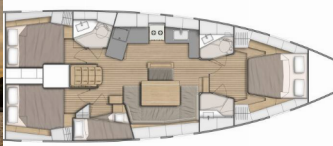

OCEANIS 46.1 - layout
4 CABINS & 2 HEADS

Yachtbasis	Pula, ACI Marina Pomer, Kroatien
Yacht ID	4234
Yachtmarken	Beneteau
Yachtname	Nalu
Baujahr	2020
Länge Über Alles	48 Ft
Kabinen	4
Kojen	8 + 2
Maximale Personenanzahl	10
WC/Dusche	2

BORDKÜCHE: Backofen, El. Kühlbox, Gasflasche, Herd, Kühlschrank, Pantryausrüstung, Tiefkühlfach, Warmes Wasser, Wasserpumpe

DECKAUSRÜSTUNG: Ankerkettenzähler, Außenborder, Badeplattform, Beiboot, Bilgenpumpe - Manuell, Bimini Top, Bootshaken, Bootsmannstuhl, Cockpittisch, Davit, Elektrische Ankerwinde, Fender, Gangway, Heckdusche, Sprayhood, Teak seats in cockpit

INTERIEUR: LED-Innenleuchten, Ventilatoren in allen Kabinen

KOMFORT: Bettwäsche, Cockpit Kissen, Fliegengitter, Handtücher

NAVIGATION: Autopilot, Bugstrahlruder, Compass, Fernglas, GPS Kartenplotter - Cockpit, Hafenhandbuch, Seekarten, Windmesser

SEGEL: Elektrische Fallwischen, Lazy bag, Lazy jacks

SICHERHEITSAUSRÜSTUNG: Buoyant smoke signal, Erste-Hilfe-Kit (Bordapotheke), Fäkalientank, Feueraxt, Feuerlöscher, Lifebelts, Nebelhorn, Rettungsinsel, Schwimmwesten, Seenotsignale, UKW Funk

UNTERHALTUNG: Außenlautsprecher, Fusion radio, Indoor-Lautsprecher, Stand up paddle (SUP) - FREE, TV, Wi-Fi Internet

YACHTELEKTRIK: E-Landanschluss 220 V, elektrische Bilgenpumpe, Heizung, Ladegerät, Service Batterien, Solar Panel, USB Steckern