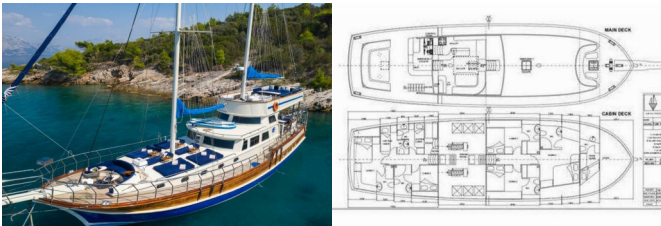

Web: [www.allure-navis.com](http://www.allure-navis.com)

<b>Yachtbasis</b>	Split Harbour, Kroatien
<b>Yacht ID</b>	4294
<b>Yachtmarken</b>	Custom Made
<b>Yachtname</b>	Saint Luca
<b>Baujahr</b>	2019
<b>Länge Über Alles</b>	95 Ft
<b>Kabinen</b>	5
<b>Kojen</b>	10
<b>WC/Dusche</b>	5