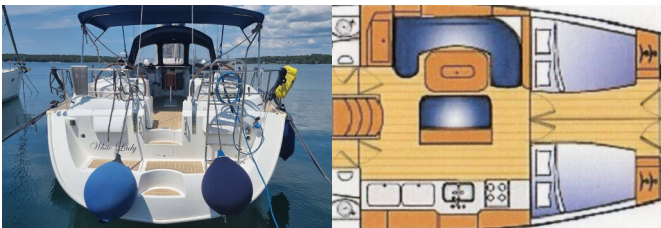

Yachtbasis	ACI Marina Pula, Kroatien
Yacht ID	4499
Yachtmarken	Beneteau
Yachtname	White Lady
Baujahr	2005
Länge Über Alles	51 Ft
Kabinen	4 + 1
Kojen	8 + 2 + 1
WC/Dusche	4

BORDKÜCHE: Backofen, Gas-Kocher, Gasflasche, Kühlschrank, Mikrowelle, Pantryausrüstung, Tiefkühlfach, Warmes Wasser

DECKAUSRÜSTUNG: Beiboot, Bimini Top, Cockpittisch, Elektrische Ankerwinde, Gangway, Heckdusche, Sprayhood, Teak seats in cockpit, Teakdeck, Teakholz im Cockpit

KOMFORT: Cockpit Kissen, Decken, Polster

NAVIGATION: Autopilot, Bugstrahlruder, Echolot, GPS Kartenplotter, Navigationsset, Navtex, Radar, Seekarten und nautische Reiseführer, Tachometer, Windmesser