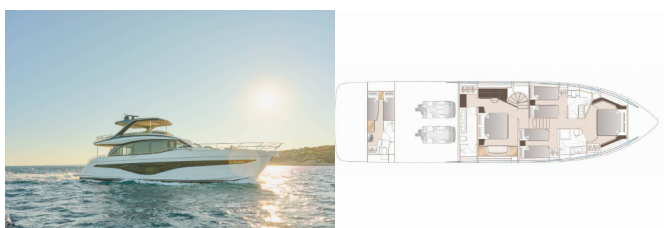

Yachtbasis	Marina Lav – Podstrana, Kroatien
Yacht ID	4502
Yachtmarken	Princess Yachts
Yachtname	Elizabeth
Baujahr	2022
Länge Über Alles	75 Ft
Kabinen	4
Kojen	8
WC/Dusche	3

BORDKÜCHE: Backofen, Eismaschine, Elektroherd zum Kochen, Kühlschrank, Pantryausrüstung, Spülmaschine

DECKAUSRÜSTUNG: Bar, Elektrische Ankerwinde, Foredeck sunbathing area, Hard Top Bimini, Hydraulische Gangway, Hydraulische Hebe Badeplattform, Outdoor-LED-Ambiente Leuchten, Teak auf flybridge, Teakdeck, Teakholz im Cockpit, Teakholz-Tisch, Tender