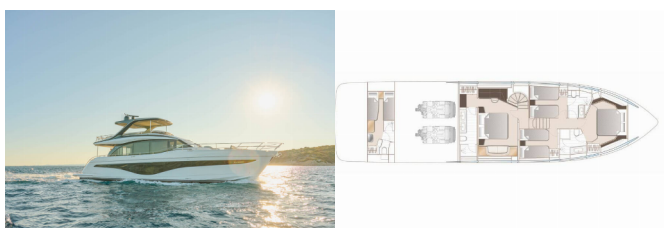

| | |
|-------------------------|----------------------------------|
| Yachtbasis | Marina Lav – Podstrana, Kroatien |
| Yacht ID | 4502 |
| Yachtmarken | Princess Yachts |
| Yachtname | Elizabeth |
| Baujahr | 2022 |
| Länge Über Alles | 75 Ft |
| Kabinen | 4 |
| Kojen | 8 |
| WC/Dusche | 3 |

BORDKÜCHE: Backofen, Eismaschine, Elektroherd zum Kochen, Kühlschrank, Pantryausrüstung, Spülmaschine

DECKAUSRÜSTUNG: Bar, Elektrische Ankerwinde, Foredeck sunbathing area, Hard Top Bimini, Hydraulische Gangway, Hydraulische Hebe Badeplattform, Outdoor-LED-Ambiente Leuchten, Teak auf flybridge, Teakdeck, Teakholz im Cockpit, Teakholz-Tisch, Tender