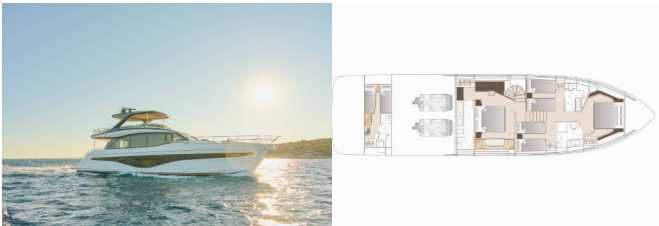

Web: [www.allure-navis.com](http://www.allure-navis.com)

<b>Yachtbasis</b>	Marina Lav – Podstrana, Kroatien
<b>Yacht ID</b>	4502
<b>Yachtmarken</b>	Princess Yachts
<b>Yachtname</b>	Elizabeth
<b>Baujahr</b>	2022
<b>Länge Über Alles</b>	75 Ft
<b>Kabinen</b>	4
<b>Kojen</b>	8
<b>WC/Dusche</b>	3

**BORDKÜCHE:** Backofen, Eismaschine, Elektroherd zum Kochen, Kühlschrank, Pantryausrüstung, Spülmaschine

**DECKAUSRÜSTUNG:** Bar, Elektrische Ankerwinde, Foredeck sunbathing area, Hard Top Bimini, Hydraulische Gangway, Hydraulische Hebe Badeplattform, Outdoor-LED-Ambiente Leuchten, Teak auf flybridge, Teakdeck, Teakholz im Cockpit, Teakholz-Tisch, Tender