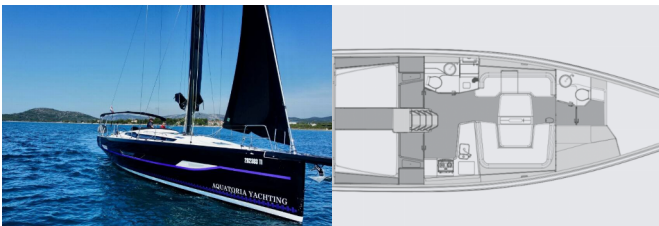

Yachtbasis	Marina Pirovac, Kroatien
Yacht ID	4567
Yachtmarken	Elan Marine
Yachtname	Black Panther
Baujahr	2023
Länge Über Alles	50 Ft
Kabinen	4
Kojen	8 + 2
WC/Dusche	2

BORDKÜCHE: Druckwassersystem, Gas-Kocher, Gasflasche, Kühlschrank, Pantryausrüstung, Spüle, Warmes Wasser

DECKAUSRÜSTUNG: Anker mit Kette, Badeplattform, Bimini Top, Bow sail locker, Decklichter, Elektrische Ankerwinde, Heckdusche, Klampen, Sprayhood, Steuermann Stuhl, Winschkurbeln

INTERIEUR: Curtains, LED lights