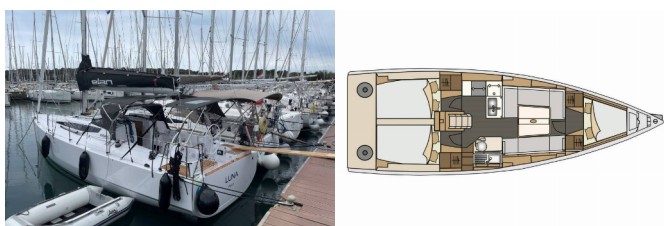

Web: [www.allure-navis.com](http://www.allure-navis.com)

<b>Yachtbasis</b>	Marina Tehnomont Veruda, Pula, Kroatien
<b>Yacht ID</b>	4645
<b>Yachtmarken</b>	Elan Marine
<b>Yachtname</b>	Luna
<b>Baujahr</b>	2023
<b>Länge Über Alles</b>	35 Ft
<b>Kabinen</b>	3
<b>Kojen</b>	6 + 2
<b>WC/Dusche</b>	1

**BORDKÜCHE:** Kühlschrank

**DECKAUSRÜSTUNG:** Anchor winch remote control, Anker Delta, Anker mit Kette, Ankerkettenzähler, Badeplattform, Bimini Top, Cockpittisch, Elektrische Ankerwinde, Sprayhood

**INTERIEUR:** Zusätzliche Leseleuchten im Salon und Kabinen