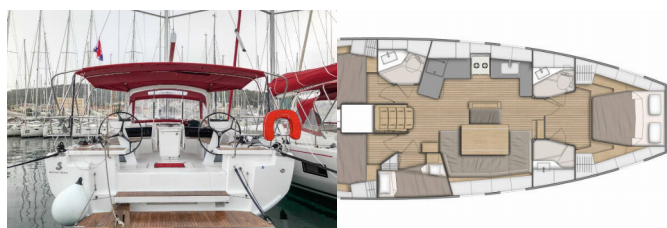

Yachtbasis	Dubrovnik, Komolac, ACI Marina Dubrovnik, Kroatien
Yacht ID	4752
Yachtmarken	Beneteau
Yachtname	Black Jack
Baujahr	2023
Länge Über Alles	48 Ft
Kabinen	4
Kojen	8 + 2
WC/Dusche	2

BORDKÜCHE: Gasflasche, Herd, Kühlschrank,
Pantryausrüstung, Spüle, Warmes Wasser, Wasserpumpe

DECKAUSRÜSTUNG: Anker mit Seil, Auxiliary Anker (Reserve
Anker), Badeplattform, Beiboot, Bilgenpumpe - Manuell, Bimini
Top, Bootshaken, Bootsmannstuhl, Cockpittisch, Elektrische
Ankerwinde, Fender, Gangway, Heckdusche, Kugelfender,
Sprayhood