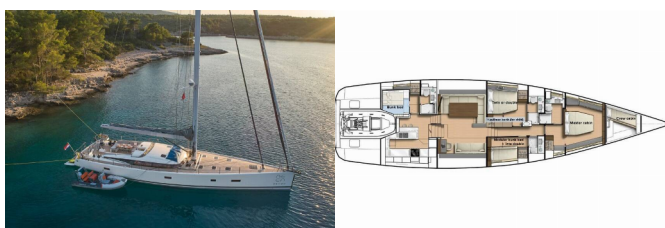

# CNB 76

Aenea (2017)

Allure Navis D.O.O. • Antuna Branka Šimića 33 • 21000 Split • Kroatien

Telefon: +385 95 502 0094

Telefon 2: +385 99 844 2210

E-Mail: info@allure-navis.com

Web: www.allure-navis.com

<b>Yachtbasis</b>	Marina Kastela, Kroatien
<b>Yacht ID</b>	4828
<b>Yachtmarken</b>	CNB Yachts
<b>Yachtname</b>	Aenea
<b>Baujahr</b>	2017
<b>Länge Über Alles</b>	76 Ft
<b>Kabinen</b>	4 + 1
<b>Kojen</b>	8 + 2
<b>Maximale Personenanzahl</b>	8
<b>WC/Dusche</b>	4 + 1