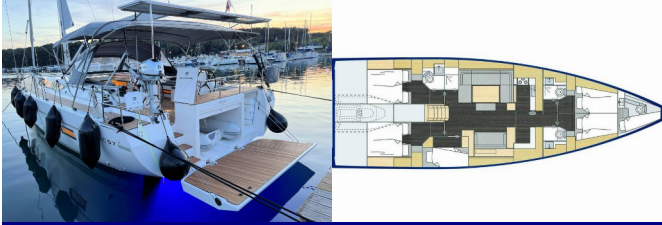

Yachtbasis	Marina Tehnomont Veruda, Pula, Kroatien
Yacht ID	4916
Yachtmarken	Bavaria
Yachtname	Mina
Baujahr	2024
Länge Über Alles	55 Ft
Kabinen	5 + 1
Kojen	10 + 1 + 1
WC/Dusche	3 + 1

BORDKÜCHE: Backofen, Gas-Kocher, Gasflasche, Kühlschrank, Mikrowelle, NESPRESSO Kaffeemaschine, Pantryausrüstung, Spüle, Warmes Wasser