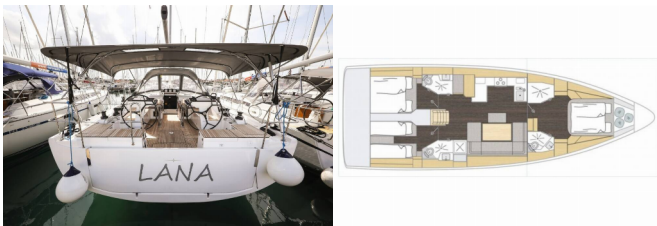

BAVARIA C46

Lana (2024)

Allure Navis D.O.O. • Antuna Branka Šimića 33 • 21000 Split • Kroatien

Telefon: +385 95 502 0094

Telefon 2: +385 99 844 2210

E-Mail: info@allure-navis.com

Web: www.allure-navis.com

Yachtbasis	Marina Kornati, Biograd, Kroatien
Yacht ID	4933
Yachtmarken	Bavaria
Yachtname	Lana
Baujahr	2024
Länge Über Alles	48 Ft
Kabinen	3
Kojen	6 + 2
Maximale Personenanzahl	8
WC/Dusche	3

BORDKÜCHE: Gasflasche, Kühlschrank, Pantryausrüstung

DECKAUSRÜSTUNG: Anker mit Kette, Auxiliary Anker (Reserve Anker), Beiboot, Bimini Top, Bootsmannstuhl, Cockpit Licht, Elektrische Ankerwinde, Falzen Cockpittisch, Fender, Festmacher, Griller im Cockpit, Heckdusche, Sprayhood, Teakholz im Cockpit

INTERIEUR: absenkbarer Salontisch, Ambientale Beleuchtung, Indirekte Beleuchtung in Kabinen und Cockpit

KOMFORT: Cockpit seat cushions with backrest, Polster

NAVIGATION: 3-Blatt Faltpropeller, AIS class B transponder, Autopilot, Bildschirm, Bugstrahlruder, GPS Kartenplotter, Hafenhandbücher, Handpeilkompass, Radar, Radarreflektor, Seekarten, Teiler, Seekarten, Wind/Geschwindigkeits/Tiefeninstrumente