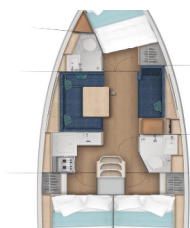

DECKAUSRÜSTUNG: Badeleiter, Badeplattform, Bilgenpumpe - Manuell, Bimini Top, Cockpittisch, Heckdusche, Sprayhood, Teakholz im Cockpit

INTERIEUR: Elektrische Toilette, Elektrischer Ventilator, LED lights, Polsterung