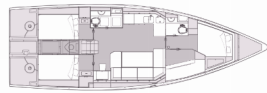

Yachtbasis	Marina Pirovac, Kroatien
Yacht ID	4984
Yachtmarken	Elan Marine
Yachtname	First
Baujahr	2024
Länge Über Alles	44 Ft
Kabinen	4
Kojen	8 + 2
Maximale Personenanzahl	10
WC/Dusche	2

BORDKÜCHE: Kühlschrank, Tiefkühlfach, Wasserpumpe