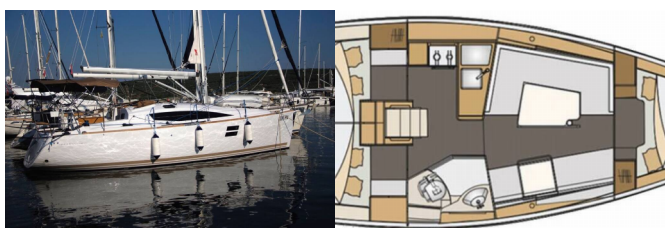

Yachtbasis	Marina Punat, Krk, Kroatien
Yacht ID	5111
Yachtmarken	Elan Marine
Yachtname	Arashi
Baujahr	2017
Länge Über Alles	35 Ft
Kabinen	3
Kojen	6 + 2
WC/Dusche	1

BORDKÜCHE: Gasflasche

DECKAUSRÜSTUNG: Anker, Bimini Top, Bootshaken, Cockpittisch, Elektrische Ankerwinde, Fender, Festmacher, Heckdusche, Kugelfender, Kunststoff-Eimer (Pütz), Oil filter, Sprayhood, Wasserschlauch, Winschkurbeln

INTERIEUR: absenkbarer Salontisch, Bilgepumpenhebel, Schiffsdokumente

NAVIGATION: Bugstrahlruder, Dreiecke, Fernglas, GPS Kartenplotter, Hafenhandbücher, Handpeilkompass, Liste der Lichter, Seekarten, Teiler, Seekarten, Wind/Geschwindigkeits/Tiefeninstrumente