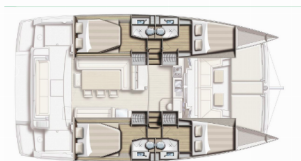

BALI 4.1

Avaler (2020)

Allure Navis D.O.O. • Antuna Branka Šimića 33 • 21000 Split • Kroatien

Telefon: +385 95 502 0094

Telefon 2: +385 99 844 2210

E-Mail: info@allure-navis.com

Web: www.allure-navis.com

BORDKÜCHE: Backofen, Herd, Kühlschrank, Pantryausrüstung, Tiefkühlfach, Warmes Wasser

DECKAUSRÜSTUNG: Badeplattform, Beiboot, Bimini Top, Cockpittisch, Flybridge, Forward cockpit, Heckdusche

KOMFORT: Bettwäsche, Cockpit Kissen, Sonnenmatratzen

NAVIGATION: Autopilot, GPS Kartenplotter, Hafenhandbuch, Seekarten und nautische Reiseführer, Tridata

SEGEL: Electric primary winch

SICHERHEITSAUSRÜSTUNG: UKW Funk

UNTERHALTUNG: Außenlautsprecher, Radio CD-Spieler

YACHTELEKTRIK: Inverter, Ladegerät

Yachtbasis Dubrovnik, Komolac, ACI Marina Dubrovnik, Kroatien

Yacht ID 5268

Yachtmarken Catana

Yachtname Avaler

Baujahr 2020

Länge Über Alles 41 Ft

Kabinen 4

Kojen 8 + 2

Maximale Personenanzahl 10

WC/Dusche 4