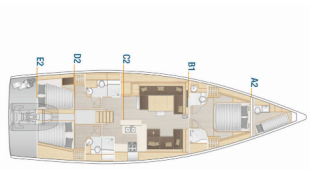

Yachtbasis	Trogir, Yachtclub Seget (Marina Baotic), Kroatien
Yacht ID	5480
Yachtmarken	Hanse Yachts
Yachtname	Oceanelle
Baujahr	2024
Länge Über Alles	56 Ft
Kabinen	3 + 1
Kojen	6 + 2 + 1
Maximale Personenanzahl	9
WC/Dusche	3 + 1

BORDKÜCHE: Backofen, Herd, Kühlschrank, Pantryausrüstung, Tiefkühlfach, Warmes Wasser

DECKAUSRÜSTUNG: Badeplattform, Beiboot, Cockpit
Kühlschrank, Cockpittisch, Grill, Hard Top Bimini, Heckdusche, Hydraulische Gangway, Sprayhood, Teakdeck, Teakholz im Cockpit