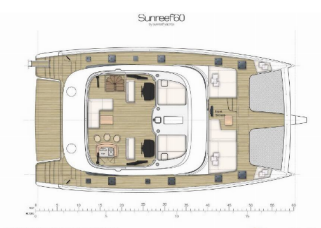

SUNREEF 60

Dessus (2022)

Allure Navis D.O.O. • Antuna Branka Šimića 33 • 21000 Split • Kroatien

Telefon: +385 95 502 0094

Telefon 2: +385 99 844 2210

E-Mail: info@allure-navis.com

Web: www.allure-navis.com

Yachtbasis	Marina Kastela, Kroatien
Yacht ID	5803
Yachtmarken	Sunreef Yachts
Yachtname	Dessus
Baujahr	2022
Länge Über Alles	60 Ft
Kabinen	4 + 2
Kojen	8
WC/Dusche	4