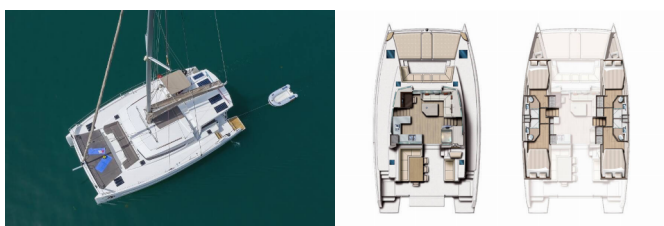

BALI 4.5

Nouvelle Vague (2017)

Allure Navis D.O.O. • Antuna Branka Šimića 33 • 21000 Split • Kroatien

Telefon: +385 95 502 0094

Telefon 2: +385 99 844 2210

E-Mail: info@allure-navis.com

Web: www.allure-navis.com

BORDKÜCHE: Backofen, Herd, Kühlschrank

DECKAUSRÜSTUNG: Beiboot, Bimini Top, Heckdusche

NAVIGATION: Autopilot, GPS Kartenplotter, Windmesser

SEGEL: Lazy bag

SICHERHEITSAUSRÜSTUNG: Fäkalientank, Schwimmwesten

UNTERHALTUNG: Außenlautsprecher, LED-FERNSEHER, Radio
CD-Spieler, Wi-Fi Internet

YACHTELEKTRIK: Generator, Inverter, Klimaanlage, Solar Panel

Yachtbasis Trogir, Luka Marina, Kroatien

Yacht ID 5809

Yachtmarken Catana

Yachtname Nouvelle Vague

Baujahr 2017

Länge Über Alles 45 Ft

Kabinen 4 + 2

Kojen 8 + 2

WC/Dusche 4