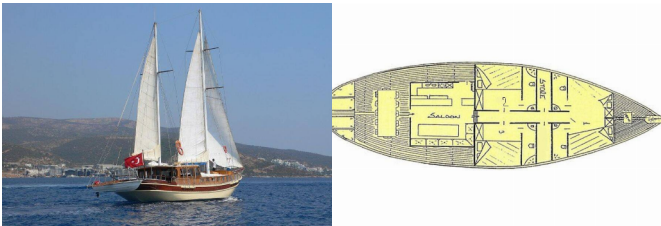

REMO

Remo (1986)

Allure Navis D.O.O. • Antuna Branka Šimića 33 • 21000 Split • Kroatien

Telefon: +385 95 502 0094

Telefon 2: +385 99 844 2210

E-Mail: info@allure-navis.com

Web: www.allure-navis.com

NAVIGATION: GPS

SICHERHEITSAUSRÜSTUNG: UKW Funk

UNTERHALTUNG: Angel, CD Player, Mobiltelefon,
Schnorchelausrüstung, TV + DVD

YACHTELEKTRIK: Generator, Klimaanlage, Steckdose 220V, 24
V

Yachtbasis	Bodrum, Milta Marina, Türkei
Yacht ID	5937
Yachtmarken	Custom Made
Yachtname	Remo
Baujahr	1986
Länge Über Alles	62 Ft
Kabinen	3
Kojen	6
Maximale Personenanzahl	6
WC/Dusche	3