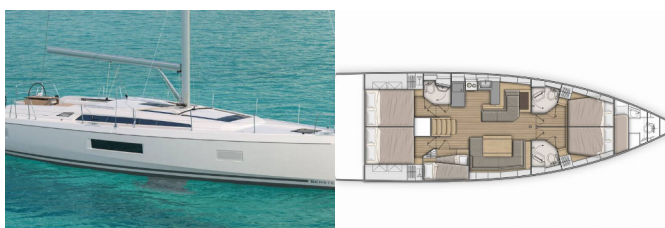

DECKAUSRÜSTUNG: Bimini Top, Sprayhood

NAVIGATION: Autopilot, Bugstrahlruder, Electronic sea charts, GPS Kartenplotter, GPS Kartenplotter - Cockpit

YACHTELEKTRIK: Heizung, Solar Panel

Yachtbasis	Kos, Kos Marina, Griechenland
Yacht ID	683
Yachtmarken	Beneteau
Yachtname	Kos 51.1
Baujahr	2018
Länge Über Alles	52 Ft
Kabinen	5 + 1
Kojen	10 + 1
Maximale Personenanzahl	12
WC/Dusche	3 + 1