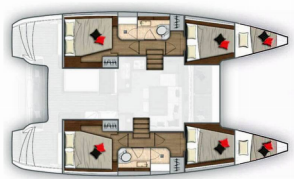

LAGOON 40

Smilla (2018)

Allure Navis D.O.O. • Antuna Branka Šimića 33 • 21000 Split • Kroatien

Telefon: +385 95 502 0094

Telefon 2: +385 99 844 2210

E-Mail: info@allure-navis.com

Web: www.allure-navis.com

Yachtbasis	Dubrovnik, Komolac, ACI Marina Dubrovnik, Kroatien
Yacht ID	86
Yachtmarken	Lagoon
Yachtname	Smilla
Baujahr	2018
Länge Über Alles	39 Ft
Kabinen	4 + 2
Kojen	8 + 2 + 2
Maximale Personenanzahl	12
WC/Dusche	2

BORDKÜCHE: El. Kühlbox, Kühlschrank, Moka pot, Pantryausrüstung

DECKAUSRÜSTUNG: Anker mit Kette, Badeleiter, Badeplattform, Beiboot mit Außenborder, Bimini Top, Cockpittisch, Elektrische Ankerwinde, Heckdusche, Rail openings both sides, Spring cleats