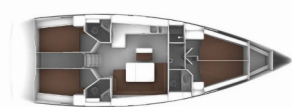

Web: [www.allure-navis.com](http://www.allure-navis.com)

<b>Yacht Base</b>	Marina Punat, Krk, Croatia
<b>Yacht ID</b>	3731
<b>Yacht Brands</b>	Bavaria
<b>Yacht Name</b>	Diana
<b>Production Year</b>	2015
<b>Length</b>	47 Ft
<b>Cabins</b>	4
<b>Berths</b>	8 + 1
<b>Max Persons</b>	10
<b>WC/Shower</b>	3