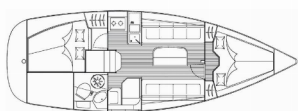

Web: [www.allure-navis.com](http://www.allure-navis.com)

<b>Yacht Base</b>	Marina Vrsar, Croatia
<b>Yacht ID</b>	3815
<b>Yacht Brands</b>	Bavaria
<b>Yacht Name</b>	La Luna
<b>Production Year</b>	2006
<b>Length</b>	31 Ft
<b>Cabins</b>	2
<b>Berths</b>	4
<b>WC/Shower</b>	1