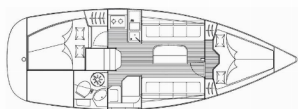

Web: [www.allure-navis.com](http://www.allure-navis.com)

|                        |                       |
|------------------------|-----------------------|
| <b>Yacht Base</b>      | Marina Vrsar, Croatia |
| <b>Yacht ID</b>        | 3815                  |
| <b>Yacht Brands</b>    | Bavaria               |
| <b>Yacht Name</b>      | La Luna               |
| <b>Production Year</b> | 2006                  |
| <b>Length</b>          | 31 Ft                 |
| <b>Cabins</b>          | 2                     |
| <b>Berths</b>          | 4                     |
| <b>WC/Shower</b>       | 1                     |