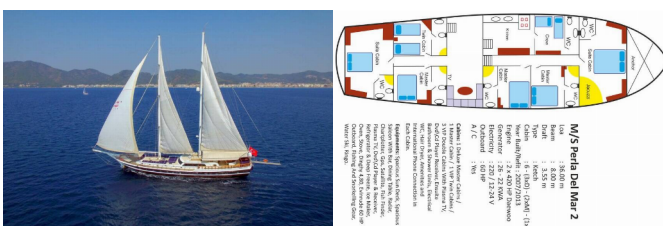

Web: [www.allure-navis.com](http://www.allure-navis.com)

<b>Yacht Base</b>	Marmaris Yacht Marina, Turkey
<b>Yacht ID</b>	5886
<b>Yacht Brands</b>	Unknown
<b>Yacht Name</b>	Perla Del Mar II
<b>Production Year</b>	2007
<b>Length</b>	118 Ft
<b>Cabins</b>	6
<b>Berths</b>	12
<b>WC/Shower</b>	5