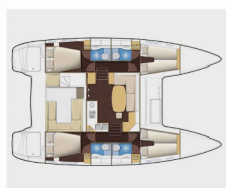

LAGOON 39

Catallou (2017)

Allure Navis D.O.O. • Antuna Branka Šimića 33 • 21000 Split • Croatia

Phone: +385 95 502 0094

Phone 2: +385 99 844 2210

E-mail: info@allure-navis.com

Web: www.allure-navis.com

ATTREZZATURE DI COPERTA: Motore fuoribordo , Paraspruzzi, Tendalino, Varricello Salpancore

COMFORT: Asciugamani, Coperte, Cuscini

CUCINA: Forno, Frigorifero, Lavello

ELETTRAUTO YACHT: Aria condizionata, Pannelli solari

INTERIOR: Electric fans in cabins

L'INTRATTENIMENTO: Casse in pozzetto, Radio lettore CD

NAVIGAZIONE: Autopilota, Equipaggiamento di navigazione completo, GPS, GPS chart plotter

Yacht Base	Rhodos, Rhodes Marina, Grecia
Yacht ID	1020
Yacht Brands	Lagoon
Yacht Name	Catallou
Production Year	2017
Length	39 Ft
Cabins	4 + 2
Berths	8 + 2
Max Persons	10
WC/Shower	4