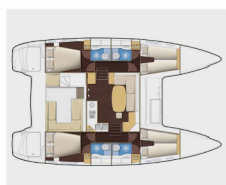

LAGOON 39

Catallou (2017)

Allure Navis D.O.O. • Antuna Branka Šimića 33 • 21000 Split • Croatia

Phone: +385 95 502 0094

Phone 2: +385 99 844 2210

E-mail: info@allure-navis.com

Web: www.allure-navis.com

ATTREZZATURE DI COPERTA: Motore fuoribordo , Paraspruzzi, Tendalino, Varricello Salpancore

COMFORT: Asciugamani, Coperte, Cuscini

CUCINA: Forno, Frigorifero, Lavello

ELETTRAUTO YACHT: Aria condizionata, Pannelli solari

INTERIOR: Electric fans in cabins

L'INTRATTENIMENTO: Casse in pozzetto, Radio lettore CD

NAVIGAZIONE: Autopilota, Equipaggiamento di navigazione completo, GPS, GPS chart plotter

Yacht Base	Rhodos, Rhodes Marina, Grecia
Yacht ID	1020
Yacht Brands	Lagoon
Yacht Name	Catallou
Production Year	2017
Length	39 Ft
Cabins	4 + 2
Berths	8 + 2
Max Persons	10
WC/Shower	4