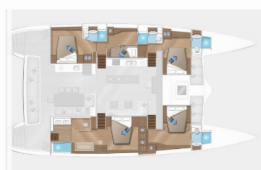

# LAGOON 620

Atlantis (2020)

Allure Navis D.O.O. • Antuna Branka Šimića 33 • 21000 Split • Croatia

Phone: +385 95 502 0094

Phone 2: +385 99 844 2210

E-mail: info@allure-navis.com

Web: www.allure-navis.com

<b>Yacht Base</b>	Lavrion-Olympic Marine, Grecia
<b>Yacht ID</b>	1242
<b>Yacht Brands</b>	Lagoon
<b>Yacht Name</b>	Atlantis
<b>Production Year</b>	2020
<b>Length</b>	62 Ft
<b>Cabins</b>	4 + 1
<b>Berths</b>	8 + 3
<b>Max Persons</b>	11
<b>WC/Shower</b>	4