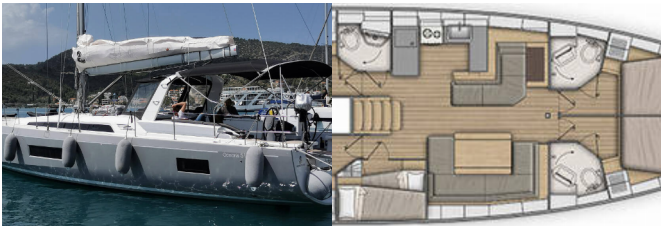

Yacht Base	Kos, Kos Marina, Grecia
Yacht ID	1305
Yacht Brands	Beneteau
Yacht Name	Lupo Di Mare
Production Year	2020
Length	52 Ft
Cabins	5 + 1
Berths	10 + 2
Max Persons	12
WC/Shower	3 + 1

ATTREZZATURE DI COPERTA: Doccetta esterna, Tavolo pozzetto, Tender con motore fuoribordo