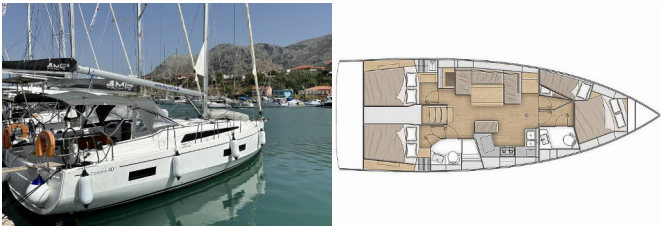

OCEANIS 40.1

Taylor (2021)

Allure Navis D.O.O. • Antuna Branka Šimića 33 • 21000 Split • Croatia

Phone: +385 95 502 0094

Phone 2: +385 99 844 2210

E-mail: info@allure-navis.com

Web: www.allure-navis.com

ATTREZZATURE DI COPERTA: Tender, Varricello Salpancore

ELETTRAUTO YACHT: Batteria, Pannelli solari, USB sockets

INTERIOR: Convertible table in salon, Ventilatori elettrici, WC elettrici

L'INTRATTENIMENTO: Bluetooth player, Casse in pozzetto

NAVIGAZIONE: Autopilota, Elica di prua, GPS plotter cartografico - Pozzetto

Yacht Base	Lefkas, D-Marin, Grecia
Yacht ID	1306
Yacht Brands	Beneteau
Yacht Name	Taylor
Production Year	2021
Length	42 Ft
Cabins	4
Berths	8 + 2
WC/Shower	2