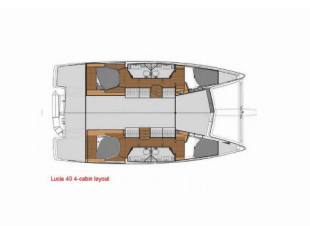

<b>Yacht Base</b>	Trogir, Yachtclub Seget (Marina Baotic), Croazia
<b>Yacht ID</b>	133
<b>Yacht Brands</b>	Fountaine Pajot
<b>Yacht Name</b>	Shanti
<b>Production Year</b>	2019
<b>Length</b>	38 Ft
<b>Cabins</b>	4
<b>Berths</b>	8 + 2
<b>Max Persons</b>	10
<b>WC/Shower</b>	4