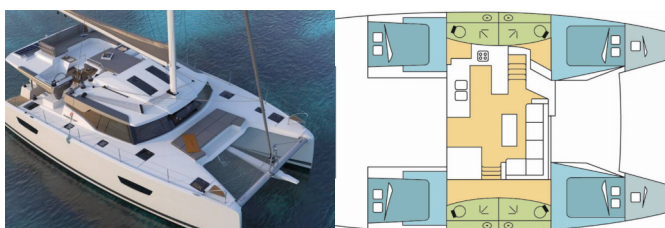

Yacht Base	Kos, Kos Marina, Grecia
Yacht ID	1397
Yacht Brands	Fountaine Pajot
Yacht Name	Night Breeze
Production Year	2021
Length	44 Ft
Cabins	4 + 2
Berths	8 + 2
WC/Shower	4

ATTREZZATURE DI COPERTA: Motore fuoribordo , Passerella idraulica, Tender

COMFORT: Cuscini per pozzetto

ELETTRAUTO YACHT: 220V spina, Aria condizionata, Dissalatori, Generatore, Pannelli solari

INTERIOR: WC elettrici

L'INTRATTENIMENTO: Underwater lights

NAVIGAZIONE: Binocolo, GPS plotter cartografico - Pozzetto