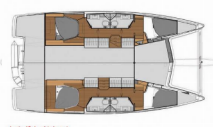

**ATTREZZATURE DI COPERTA:** Ancora Delta, Doccetta esterna, Foredeck sunbathing area, Passerella, Piattaforma da bagno, Tavolo pozzetto, Teak pozzetto, Tender con motore fuoribordo, Varricello Salpancore