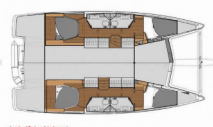

ATTREZZATURE DI COPERTA: Ancora Delta, Doccetta esterna, Foredeck sunbathing area, Passerella, Piattaforma da bagno, Tavolo pozzetto, Teak pozzetto, Tender con motore fuoribordo, Varricello Salpancore